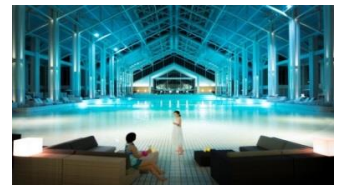

RISONARE Tomamu 營業時間:
由 2020 年 12 月 01 日至 2021 年 03 月 31 日

入住 The Tower / RISONARE Tomamu 可享以下住宿優惠:

每天早餐

『森林餐廳』是位於 RISONARE Tomamu 通道之間的自助餐廳。自助形式的服務，能滿足家庭遊客各成員的需要。

享用微笑海灘 (室內人造浪泳池) 及 木林之湯 (露天風呂)

微笑海灘是日本最大室內海灘，在此享受或度過悠然時光，並留下難忘的回憶 / 木林之湯是被森林環繞的露天浴場，可盡情呼吸清新的空氣，享受暖洋洋的時光。

*以上設施均可在入住期間重複使用

每晚住宿附送一次「霧凇展望台」纜車來回贈券

在特殊的地形及氣象條件下，欣賞 360 度的日高和十勝山脈，以及山巒起伏之間有如白色絨毯般的壯闊雲海。

*營運時間：待定

*如「霧凇展望台」未能按時開放，其門票將不作額外退款
#「霧凇展望台」將於 2021 年 03 月 01 日開始進行 2 個月的維護工程，屆時將暫停營運。

客房附設免費 Wi-Fi 上網

Dec'20

Sun	Mon	Tue	Wed	Thu	Fri	Sat
		1	2	3	4	5
6	7	8	9	10	11	12
13	14	15	16	17	18	19
20	21	22	23	24	25	26
27	28	29	30	31		