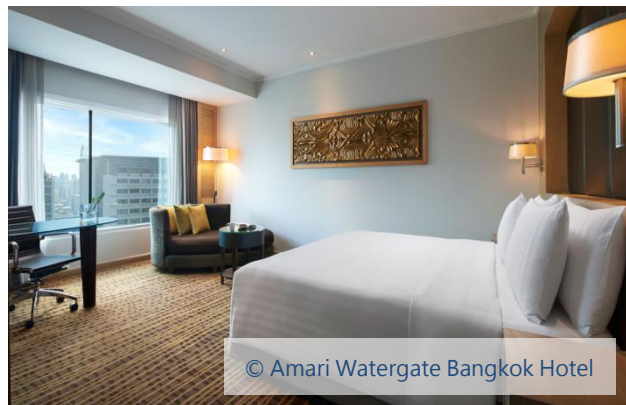

曼谷阿瑪瑞水門酒店 2 日 1 夜自由行套票

Amari Watergate Bangkok Hotel

價格由 **\$4,520+**

預訂時段: 由即日起至 2022 年 4 月 25 日

© Amari Watergate Bangkok Hotel

為方便旅客外遊，我們額外提供以下服務供查詢或預訂，包括：

- 來回香港至泰國機票 / - 申請泰國「Test & Go Thailand Pass」、泰國酒店住宿連檢測服務 /
- 泰國交通接送 / - 泰國當地旅遊活動 / - 回港檢疫隔離酒店

© Amari Watergate Bangkok Hotel

曼谷阿瑪瑞水門酒店位於曼谷市中心碧武裏水門的豪華市區酒店，曼谷繁華都市的激動體驗就在您身邊，鄰近曼谷老城區及著名的四面佛，亦可步行至酒店附近的 BTS 地鐵站；Ratchatewi 站或 Chid Lom 站 輕鬆抵達曼谷金融 Silom 區及曼谷時髦的街區 Thonglo。附近有聞名世界的繁華集市、時尚的購物中心。

酒店寬敞大方的客房與套房的室內設計都經過精心策劃，為大家帶來有如家一般的舒適感為主及有賓至如歸的感覺，並利用一些彩色給你的住宿添加一點色彩。客房內的落地窗讓你可盡情欣賞曼谷壯觀的景色。

航班資訊:

班次	航班編號	由 / 至	起飛時間 / 到達時間
每天	WE5601	香港 / 曼谷	1245 / 1425
	WE5600	曼谷 / 香港	0800 / 1145

*航班時間表只供參考；一切資料以泰國微笑航空官方網站所顯示為準

*週末及旺季期間需繳付額外附加費

Ref: WE_AWBKK_2D1N_25MAR22

房間種類	早餐	每位收費	
		成人佔半房	單人房
豪華客房 (Deluxe) *免費升級至高級豪華客房 (Grand Deluxe)	√	\$4,520+	\$5,090+
價格包括: <ul style="list-style-type: none"> - 1 晚指定房型住宿 - 代辦泰國「Test & Go Thailand Pass」申請 - 來回機場至酒店接送 (需視乎當天安排及預先預約確認) - 到步後進行第 1 次 PCR 核酸檢測 - 35% 餐飲和水療折扣優惠 (不包括酒精飲品) - 預約泰國登機前 PCR 核酸檢測、來回酒店至診所之間的交通接送 (需視乎當天安排及預先預約確認) - 泰國國內旅遊保險 *以上項目需視乎安排而定；詳情請向我們查詢			
延長住宿 (每房每晚)			
高級豪華客房 (Grand Deluxe) *免費升級至尊貴客房 (Premier Room) #於入住第一晚後，需於第二晚轉換房間到另一指定房型	√	\$760+	
#此套票設有額外增值服務 (需視乎當天安排及預先預約確認)： <ul style="list-style-type: none"> - 入住最少 7 晚或以上：免費一次海鮮自助晚餐 (必須於星期六享用) - 入住最少 14 晚或以上：免費一次 60 分鐘水療 ※以上套票價格於週末及旺季期間需繳付額外附加費；詳情請向我們查詢			